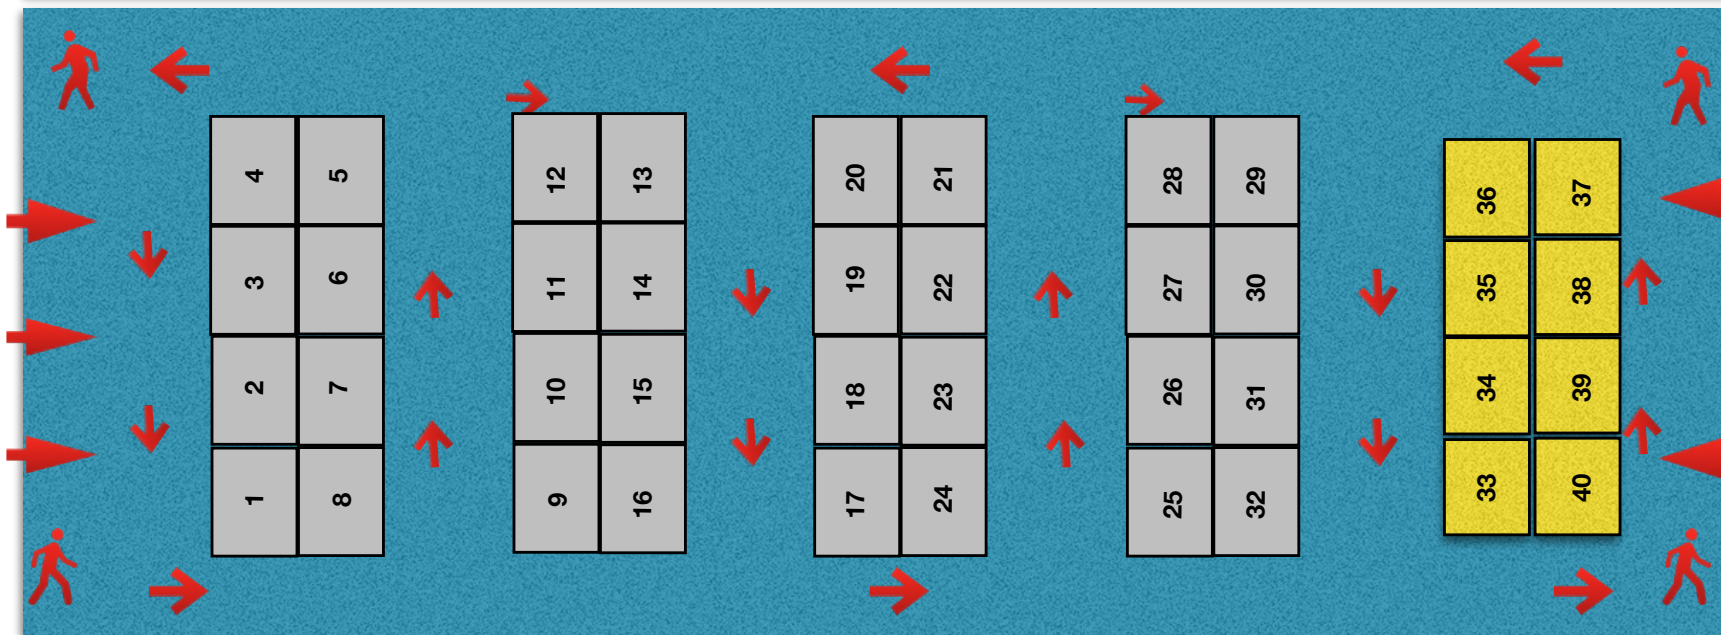

# SALONES FILLMORE

LOBBY GRUPOS

BAÑOS

BAÑOS

SALONES OPERATIVOS

SALONES AVALON

-  Espacio de stand 3 mts ancho x 2 mts profundidad
-  Espacio de stand 2Mts ancho x 2Mts profundidad
- Altura máxima permitida 3.5 mts.